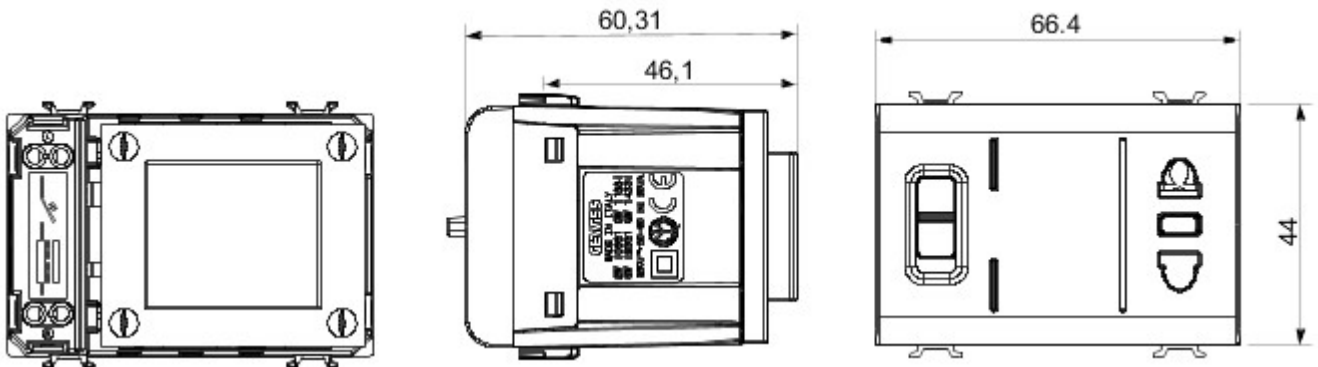

Grote verscheidenheid aan schakelaars, elektriciteitscontactdozen (in overeenstemming met nationale en internationale normen), gegevenscontactdozen, toestellen voor klimaatregeling, comfort, signalering van technische alarmen, noodverlichting. De modulaire Chorus toestellen zijn leverbaar in vier kleuren: glanzend wit, satijnzwart, gelakt titanium en glanzend ivoor en in verschillende modulariteiten met 1/2, 1, 2 en 3 modules. Dankzij de framehouders voor rechthoekige, vierkante en ronde dozen kunt u de toestellen eindeloos combineren met de serie Chorus platen.

Categorie	Contactdoos scheerapparaat	Omschrijving	Met scheidingstransformator
Kleur	Glossy white	Standaard	Europees-Amerikaanse norm
Voorstekkerpennen	Ø 4 / 5 - 6,3x1,5 mm	Aansluitklemmen voor bekabeling	Met schroef
Contactdoos type	P11-USA	Standaard	IEC 60884-1; EN 61558-2-5
Selecteerbare uitgangsspanning	120-230 V AC	Bestendigheid bij testspanning	2000 V bij 50 Hz gedurende 1 minuut
Maximale vermogen	20 VA	Isolatieweerstand	> 5 MOhm
Voedingsspanning	230 V AC - 50/60 Hz	Thermospanning met kogel	125 °C
Gloeidraadproef	850 °C	Klemgreep op kabeltractie	> 50 N
Aanspanvermogen aansluitklem flexibele kabels (mm²)	min. 0,75 - max. 2x4	Aanspanvermogen aansluitklem starre kabels (mm²)	min. 0,5 - max. 2x2,5
Aantal modules	3	Electrocod	0131
Materiaal	Technopolymeer		

DIMENSIONAL

TECHNICAL SYMBOLOGY

STANDARDS/APPROVALS