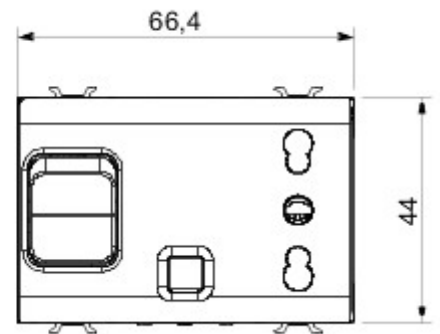

Categorie	Vergrendelde contactdoos met dubbele ampèrage	Omschrijving	2P+E - 16 A
Kleur	Glossy white	Type	Vergrendeld
Spanning	230 V AC	Standaard	Engels
Aansluitklemmen voor bekabeling	Met schroef	Beveiliging	Miniatuurstroomonderbreker + aardlekschakelaar
Contactdoos type	P17-P11	Miniatuurschakelaars	1P+N 16 A
Afschakelvermogen	3 kA	Idn	10 mA
Standaard	IEC 60884-1; EN 61009-1; EN 61008-1	Bestendigheid bij testspanning	2000 V bij 50 Hz gedurende 1 minuut
Isolatieweerstand	> 5 MOhm	Prolonged operation socket (no.of position changes)	10.000 bij In 250 V AC cosφ=0,8
Thermospanning met kogel	125 °C	Gloeidraadproef	850 °C
Klemgreep op kabeltractie	> 50 N	Aanspanvermogen aansluitklem flexibele kabels (mm <sup>2</sup> )	min. 0,75 - max. 2x4
Aanspanvermogen aansluitklem starre kabels (mm <sup>2</sup> )	min. 0,5 - max. 2x2,5	Aantal modules	3
Electrocod	0131	Materiaal	Technopolymeer

### DIMENSIONAL