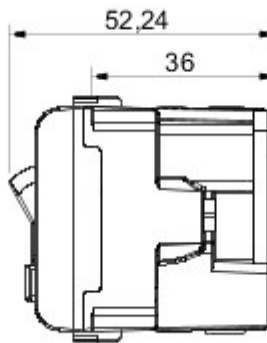

Categorie	Vergrendelde contactdoos met dubbele ampèrage	Omschrijving	2P+E - 16 A
Kleur	Glossy white	Type	Vergrendeld
Spanning	230 V AC	Standaard	Engels
Aansluitklemmen voor bekabeling	Met schroef	Beveiliging	Miniatuurstroomonderbreker + aardlekschakelaar
Contactdoos type	P17-P11	Miniatuurschakelaars	1P+N 16 A
Afschakelvermogen	3 kA	Idn	10 mA
Standaard	IEC 60884-1; EN 61009-1; EN 61008-1	Bestendigheid bij testspanning	2000 V bij 50 Hz gedurende 1 minuut
Isolatieweerstand	> 5 MOhm	Prolonged operation socket (no.of position changes)	10.000 bij In 250 V AC cosφ=0,8
Thermospanning met kogel	125 °C	Gloeidraadproef	850 °C
Klemgreep op kabeltractie	> 50 N	Aanspanvermogen aansluitklem flexibele kabels (mm <sup>2</sup> )	min. 0,75 - max. 2x4
Aanspanvermogen aansluitklem starre kabels (mm <sup>2</sup> )	min. 0,5 - max. 2x2,5	Aantal modules	3
Electrocod	0131	Materiaal	Technopolymeer

### DIMENSIONAL