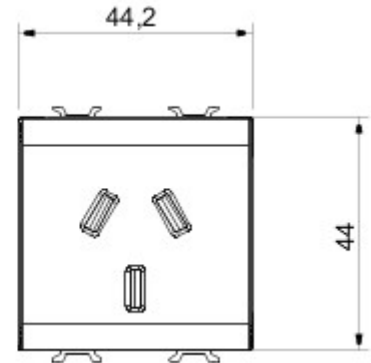

DIMENSIONAL

TECHNICAL SYMBOLOGY

STANDARDS/APPROVALS