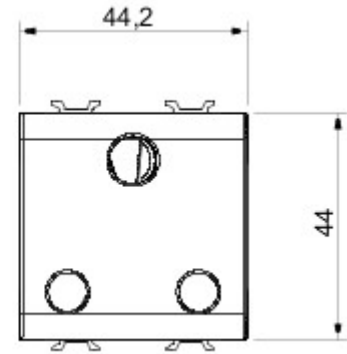

DIMENSIONAL

TECHNICAL SYMBOLOGY

STANDARDS/APPROVALS