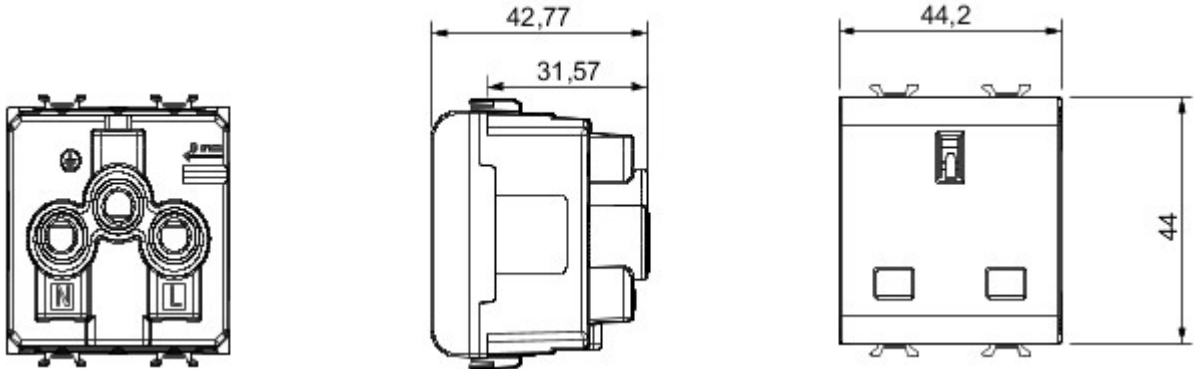

DIMENSIONAL

TECHNICAL SYMBOLOGY

STANDARDS/APPROVALS