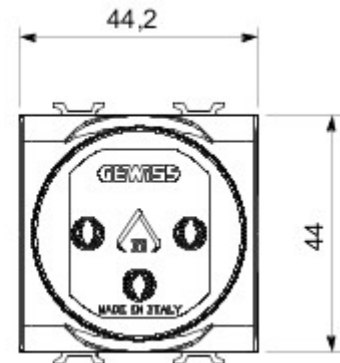

Categorie	Contactdoos	Omschrijving	2P+E - 16 A verlicht
Kleur	Rood	Type	Voor toegevoegen leidingen
Spanning	250 V AC	Standaard	Israëliische norm
Eigenschappen	Met veiligheidsplaten	Voor stekkerpennen	Rond Ø 4 / 4,4 mm
Aansluitklemmen voor bekabeling	Met schroef	Standaard	IEC 60884-1; SI 32 part 1.1
Bestendigheid bij testspanning	2000 V bij 50 Hz gedurende 1 minuut	Isolatieweerstand	> 5 MOhm
Prolonged operation socket (no.of position changes)	10.000 bij In 250 V AC cosφ=0,8	Thermospanning met kogel	125 °C
Gloeidraadproef	850 °C	Klemgreep op kabeltractie	> 50 N
Aanspanvermogen aansluitklem flexibele kabels (mm <sup>2</sup> )	min. 0,75 - max. 2x4	Aanspanvermogen aansluitklem starre kabels (mm <sup>2</sup> )	min. 0,5 - max. 2x2,5
Aantal modules	2	Electrocod	0131
Materiaal	Technopolymeer		

### DIMENSIONAL