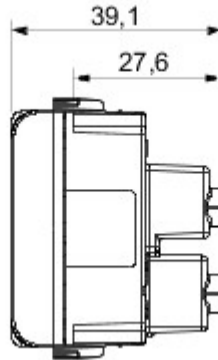

Categorie	Contactdoos	Omschrijving	2P+E - 16 A verlicht
Kleur	Rood	Type	Voor toegevoegen leidingen
Spanning	250 V AC	Standaard	Israëliische norm
Eigenschappen	Met veiligheidsplaten	Voor stekkerpennen	Rond Ø 4 / 4,4 mm
Aansluitklemmen voor bekabeling	Met schroef	Standaard	IEC 60884-1; SI 32 part 1.1
Bestendigheid bij testspanning	2000 V bij 50 Hz gedurende 1 minuut	Isolatieweerstand	> 5 MOhm
Prolonged operation socket (no.of position changes)	10.000 bij In 250 V AC cosφ=0,8	Thermospanning met kogel	125 °C
Gloeidraadproef	850 °C	Klemgreep op kabeltractie	> 50 N
Aanspanvermogen aansluitklem flexibele kabels (mm <sup>2</sup> )	min. 0,75 - max. 2x4	Aanspanvermogen aansluitklem starre kabels (mm <sup>2</sup> )	min. 0,5 - max. 2x2,5
Aantal modules	2	Electrocod	0131
Materiaal	Technopolymeer		

### DIMENSIONAL