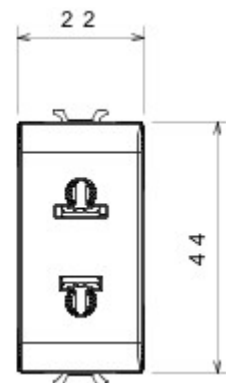

DIMENSIONAL