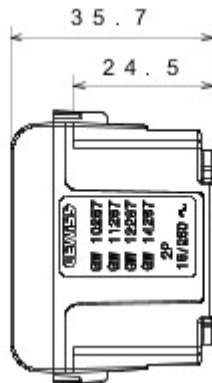

DIMENSIONAL