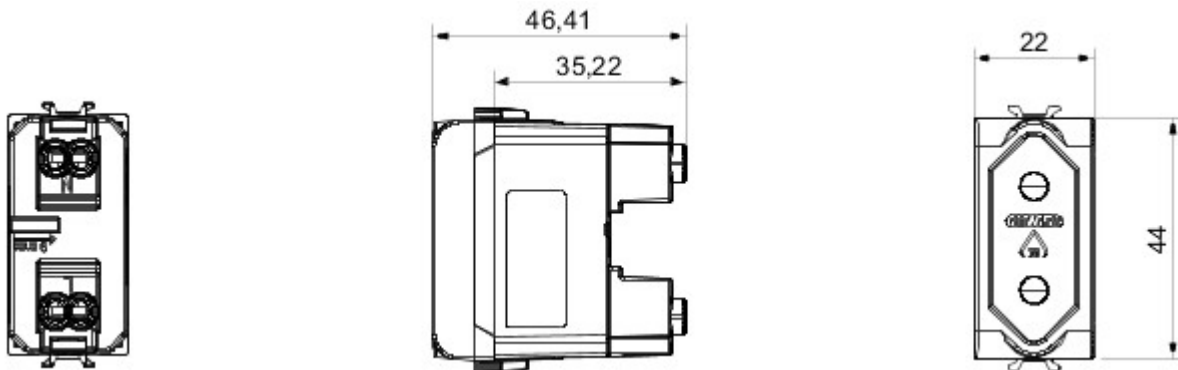

Grote verscheidenheid aan schakelaars, elektriciteitscontactdozen (in overeenstemming met nationale en internationale normen), gegevenscontactdozen, toestellen voor klimaatregeling, comfort, signalering van technische alarmen, noodverlichting. De modulaire Chorus toestellen zijn leverbaar in vier kleuren: glanzend wit, satijnzwart, gelakt titanium en glanzend ivoor en in verschillende modulariteiten met 1/2, 1, 2 en 3 modules. Dankzij de framehouders voor rechthoekige, vierkante en ronde dozen kunt u de toestellen eindeloos combineren met de serie Chorus platen.

Categorie	Contactdoos	Omschrijving	2P - 10 A
Kleur	Glossy white	Spanning	250 V AC
Standaard	Israëliische norm	Eigenschappen	Met veiligheidsplaten
Voor stekkerpennen	Rond Ø 4 mm	Aansluitklemmen voor bekabeling	Met schroef
Standaard	IEC 60884-1	Bestendigheid bij testspanning	2000 V bij 50 Hz gedurende 1 minuut
Isolatieweerstand	> 5 MOhm	Prolonged operation socket (no.of position changes)	10.000 bij In 250 V AC cosφ=0,8
Thermospanning met kogel	125 °C	Gloeidraadproef	850 °C
Klemgreep op kabeltractie	> 50 N	Aanspanvermogen aansluitklem flexibele kabels (mm <sup>2</sup> )	min. 0,75 - max. 2x4
Aanspanvermogen aansluitklem starre kabels (mm <sup>2</sup> )	min. 0,5 - max. 2x2,5	Aantal modules	1
Electrocod	0131	Materiaal	Technopolymeer

### DIMENSIONAL