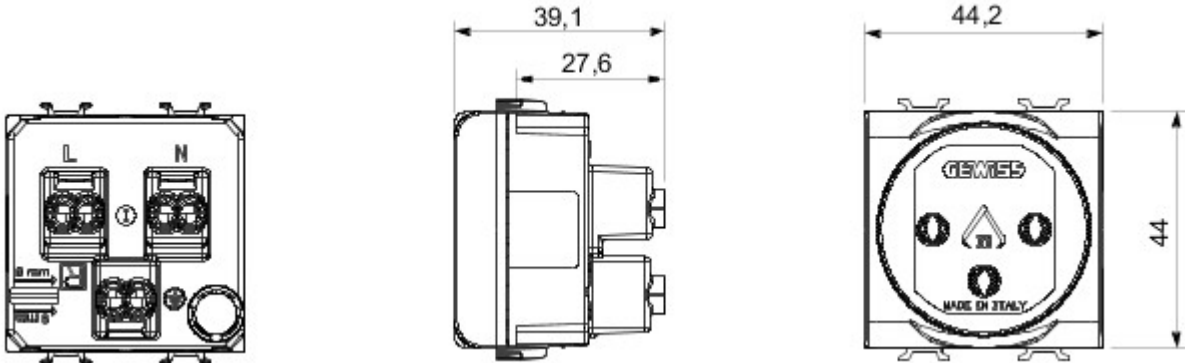

DIMENSIONAL

TECHNICAL SYMBOLOGY

STANDARDS/APPROVALS