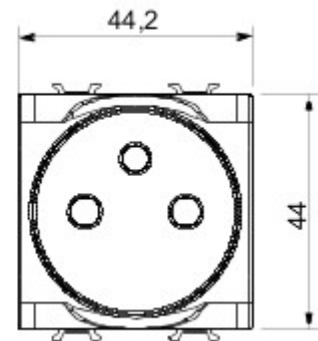

Categorie	Contactdoos	Omschrijving	2P+E - 16 A
Kleur	Glossy white	Spanning	250 V AC
Standaard	Franse norm	Eigenschappen	Met veiligheidsplaten
Voor stekkerpennen	Ø 4 / 4,8 mm	Aansluitklemmen voor bekabeling	Schroeven met aansluitklemmen voorpaneelbevestiging
Standaard	IEC 60884-1; NF C 61-314	Bestendigheid bij testspanning	2000 V bij 50 Hz gedurende 1 minuut
Isolatieweerstand	> 5 MOhm	Prolonged operation socket (no.of position changes)	10.000 bij In 250 V AC cosφ=0,8
Thermospanning met kogel	125 °C	Gloeidraadproef	850 °C
Klemgreep op kabeltractie	> 50 N	Aanspanvermogen aansluitklem flexibele kabels (mm²)	min. 0,75 - max. 2x4
Aanspanvermogen aansluitklem starre kabels (mm²)	min. 0,5 - max. 2x2,5	Aantal modules	2
Electrocod	0131	Materiaal	Technopolymeer

### DIMENSIONAL