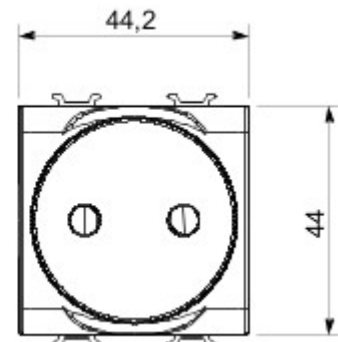

DIMENSIONAL

TECHNICAL SYMBOLOGY

STANDARDS/APPROVALS