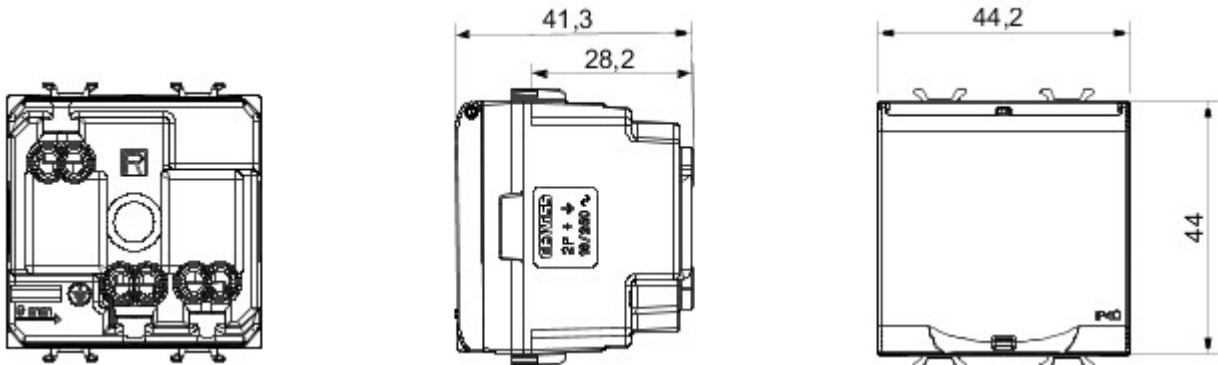

Categorie	Contactdoos	Omschrijving	2P+E - 16 A
Kleur	Glossy white	Spanning	250 V AC
Standaard	Duitse norm	Eigenschappen	Met veiligheidsplaten
Voor stekkerpennen	Ø 4,8 mm	Aansluitklemmen voor bekabeling	Met schroef
Standaard	IEC 60884-1; DIN VDE 0620-1	Bestendigheid bij testspanning	2000 V bij 50 Hz gedurende 1 minuut
Isolatieweerstand	> 5 MOhm	Prolonged operation socket (no.of position changes)	10.000 bij In 250 V AC cosφ=0,8
Thermospanning met kogel	125 °C	Gloeidraadproef	850 °C
Klemgreep op kabeltractie	> 50 N	Aanspanvermogen aansluitklem flexibele kabels (mm <sup>2</sup> )	min. 0,75 - max. 2x4
IP-graad	IP40	Aanspanvermogen aansluitklem starre kabels (mm <sup>2</sup> )	min. 0,5 - max. 2x2,5
Aantal modules	2	Electrocod	0131
Materiaal	Technopolymeer		

### DIMENSIONAL