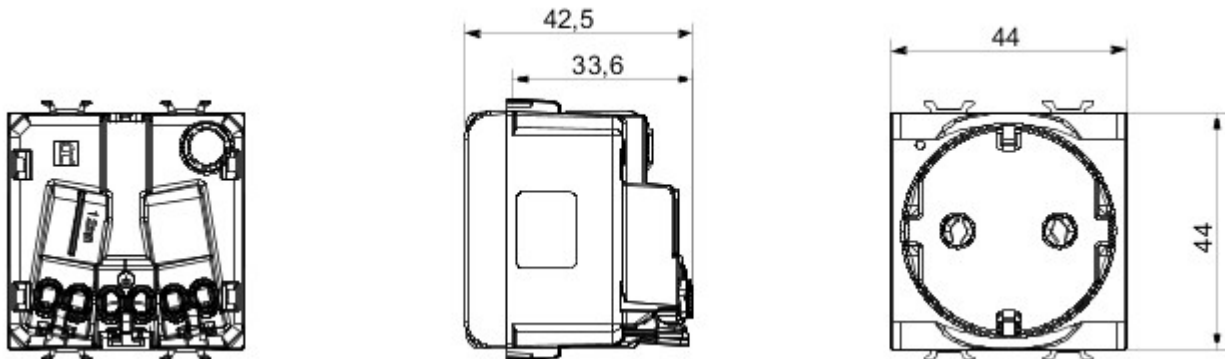

DIMENSIONAL

TECHNICAL SYMBOLOGY

STANDARDS/APPROVALS