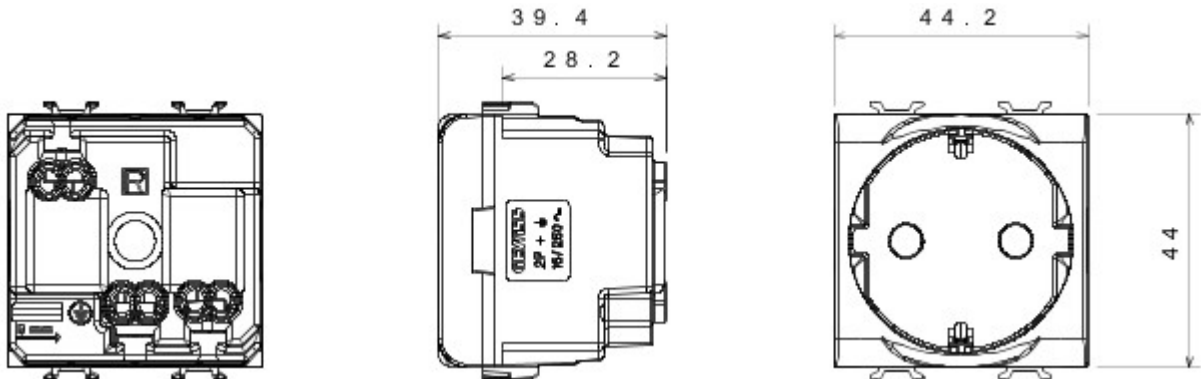

DIMENSIONAL

TECHNICAL SYMBOLOGY

STANDARDS/APPROVALS