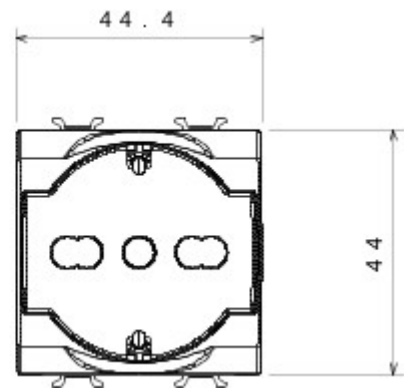

DIMENSIONAL

TECHNICAL SYMBOLOGY

STANDARDS/APPROVALS