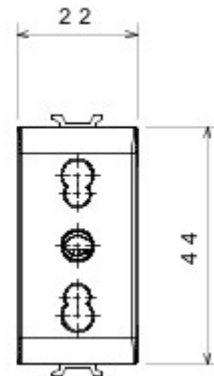

DIMENSIONAL