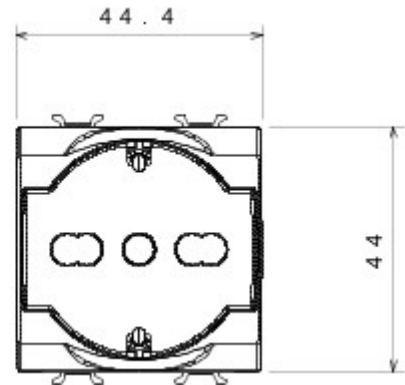

DIMENSIONAL

TECHNICAL SYMBOLOGY

STANDARDS/APPROVALS