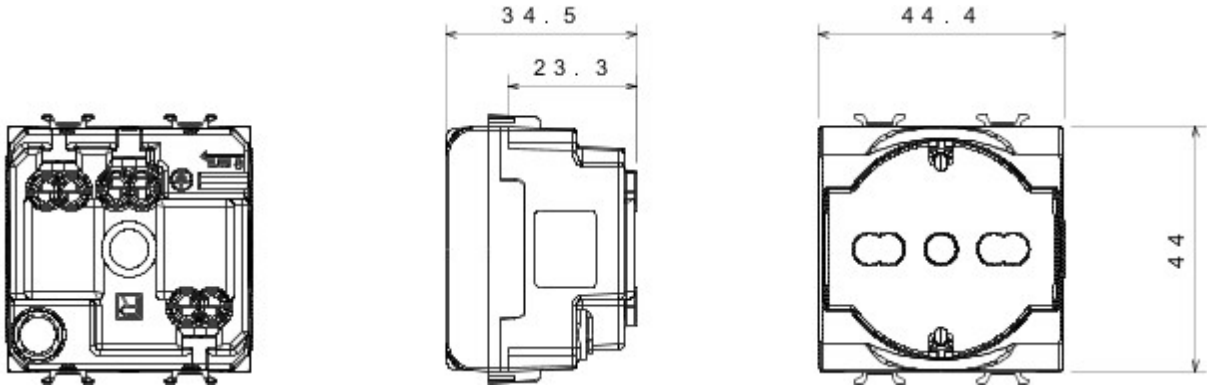

DIMENSIONAL

TECHNICAL SYMBOLOGY

STANDARDS/APPROVALS