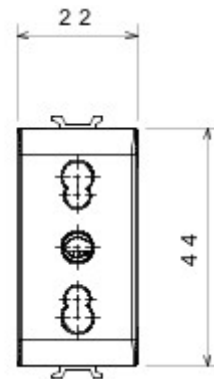

DIMENSIONAL