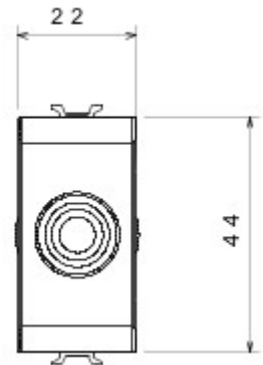

DIMENSIONAL

TECHNICAL SYMBOLOGY

STANDARDS/APPROVALS