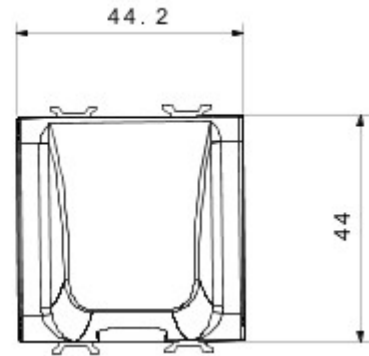

Categorie	Afdekkingsmodule met kabeluitgang	Kleur	Glossy white
Omschrijving	2 stelen	Standaard	EN 60669-1
Thermospanning met kogel	125 °C	Gloedraadproef	850 °C
Aantal modules	2	Materiaal	Technopolymeer
Electrocod	0100		

### DIMENSIONAL