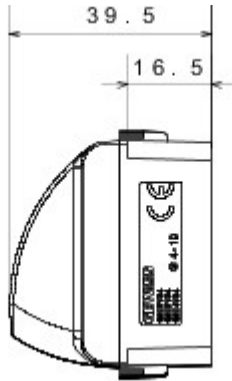

Grote verscheidenheid aan schakelaars, elektriciteitscontactdozen (in overeenstemming met nationale en internationale normen), gegevenscontactdozen, toestellen voor klimaatregeling, comfort, signalering van technische alarmen, noodverlichting. De modulaire Chorus toestellen zijn leverbaar in vier kleuren: glanzend wit, satijnzwart, gelakt titanium en glanzend ivoor en in verschillende modulariteiten met 1/2, 1, 2 en 3 modules. Dankzij de framehouders voor rechthoekige, vierkante en ronde dozen kunt u de toestellen eindeloos combineren met de serie Chorus platen.

Categorie	Afdekkingsmodule met kabeluitgang	Kleur	Glossy white
Omschrijving	2 stelen	Standaard	EN 60669-1
Thermospanning met kogel	125 °C	Gloedraadproef	850 °C
Aantal modules	2	Materiaal	Technopolymeer
Electrocod	0100		

### DIMENSIONAL