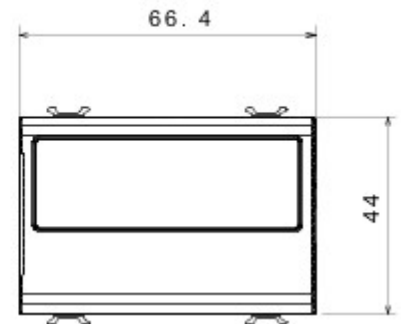

DIMENSIONAL

TECHNICAL SYMBOLOGY

STANDARDS/APPROVALS