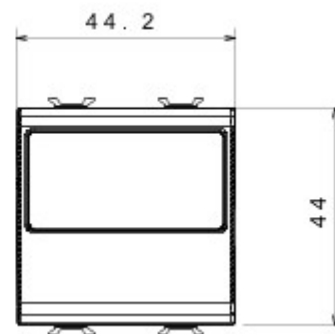

DIMENSIONAL

TECHNICAL SYMBOLOGY

STANDARDS/APPROVALS