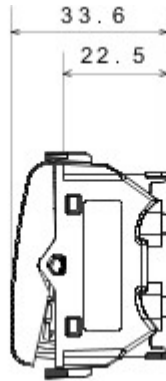

Categorie	Drukknop	Knop	Met diffuser
Kleur	Glossy white	Omschrijving	1P NO - 16 A verlicht
Spanning	250 V AC	Standaard	EN 60669-1
Bestendigheid bij testspanning	2000 V bij 50 Hz gedurende 1 minuut	Isolatieweerstand	> 5 MOhm
Aansluitklemmen voor bekabeling	Snel, met veer	Verlengd bedrijf (aantal positiewijzigingen)	40.000 bij In 250 V AC cosφ=0,6
Thermospanning met kogel	125 °C	Gloeidraadproef	850 °C
Klemgreep op kabeltractie	> 50 N	Aanspanvermogen aansluitklem flexibele kabels (mm <sup>2</sup> )	min. 0,75 - max. 2x2,5
Aanspanvermogen aansluitklem starre kabels (mm <sup>2</sup> )	min. 0,5 - max. 2x2,5	Aantal modules	2
Materiaal	Technopolymeer	Electrocod	0130

### DIMENSIONAL