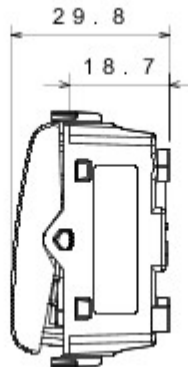

Categorie	Drukknop	Knop	Met diffuser
Kleur	Glossy white	Omschrijving	1P NO - 16 A verlicht
Spanning	250 V AC	Standaard	EN 60669-1
Bestendigheid bij testspanning	2000 V bij 50 Hz gedurende 1 minuut	Isolatieweerstand	> 5 MOhm
Aansluitklemmen voor bekabeling	Met schroef	Verlengd bedrijf (aantal positiewijzigingen)	40.000 bij In 250 V AC cosφ=0,6
Thermospanning met kogel	125 °C	Gloedraadproef	850 °C
Klemgreep op kabeltractie	> 50 N	Aanspanvermogen aansluitklem flexibele kabels (mm <sup>2</sup> )	min. 0,75 - max. 2x4
Aanspanvermogen aansluitklem starre kabels (mm <sup>2</sup> )	min. 0,5 - max. 2x2,5	Aantal modules	2
Materiaal	Technopolymeer	Electrocod	0130

### DIMENSIONAL