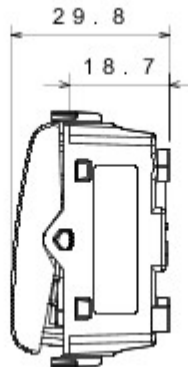

Categorie	Drukknop	Knop	Neutraal
Kleur	Glossy white	Omschrijving	1P NO - 16 A
Spanning	250 V AC	Standaard	EN 60669-1
Bestendigheid bij testspanning	2000 V bij 50 Hz gedurende 1 minuut	Isolatieweerstand	> 5 MOhm
Aansluitklemmen voor bekabeling	Met schroef	Verlengd bedrijf (aantal positiewijzigingen)	40.000 bij In 250 V AC cosφ=0,6
Thermospanning met kogel	125 °C	Gloedraadproef	850 °C
Klemgreep op kabeltractie	> 50 N	Aanspanvermogen aansluitklem flexibele kabels (mm <sup>2</sup> )	min. 0,75 - max. 2x4
Aanspanvermogen aansluitklem starre kabels (mm <sup>2</sup> )	min. 0,5 - max. 2x2,5	Aantal modules	2
Materiaal	Technopolymeer	Electrocod	0130

### DIMENSIONAL