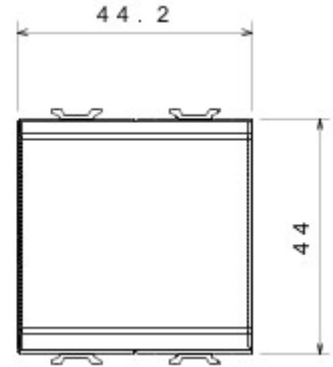

Categorie	Drukknop	Knop	Neutraal
Kleur	Glossy white	Omschrijving	1P NO - 16 A
Spanning	250 V AC	Standaard	EN 60669-1
Bestendigheid bij testspanning	2000 V bij 50 Hz gedurende 1 minuut	Isolatieweerstand	> 5 MOhm
Aansluitklemmen voor bekabeling	Met schroef	Verlengd bedrijf (aantal positiewijzigingen)	40.000 bij In 250 V AC cosφ=0,6
Thermospanning met kogel	125 °C	Gloedraadproef	850 °C
Klemgreep op kabeltractie	> 50 N	Aanspanvermogen aansluitklem flexibele kabels (mm <sup>2</sup> )	min. 0,75 - max. 2x4
Aanspanvermogen aansluitklem starre kabels (mm <sup>2</sup> )	min. 0,5 - max. 2x2,5	Aantal modules	2
Materiaal	Technopolymeer	Electrocod	0130

### DIMENSIONAL