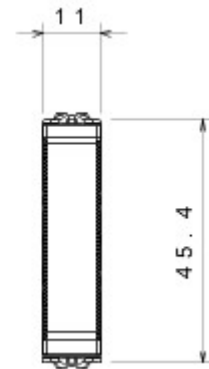

DIMENSIONAL