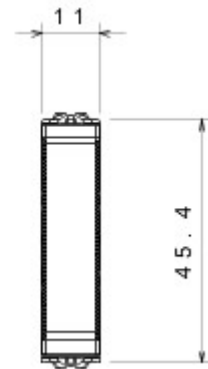

Categorie	Drukknop	Knop	Neutraal
Kleur	Glossy white	Omschrijving	1P NO - 10 A
Spanning	250 V AC	Standaard	EN 60669-1
Bestendigheid bij testspanning	2000 V bij 50 Hz gedurende 1 minuut	Isolatieweerstand	> 5 MOhm
Aansluitklemmen voor bekabeling	Met schroef	Verlengd bedrijf (aantal positiewijzigingen)	40.000 bij In 250 V AC cosφ=0,6
Thermospanning met kogel	125 °C	Gloeidraadproef	850 °C
Klemgreep op kabeltractie	> 50 N	Aanspanvermogen aansluitklem flexibele kabels (mm <sup>2</sup> )	min. 0,75 - max. 2x4
Aanspanvermogen aansluitklem starre kabels (mm <sup>2</sup> )	min. 0,5 - max. 2x2,5	Aantal modules	1/2
Materiaal	Technopolymeer	Electrocod	0130

### DIMENSIONAL