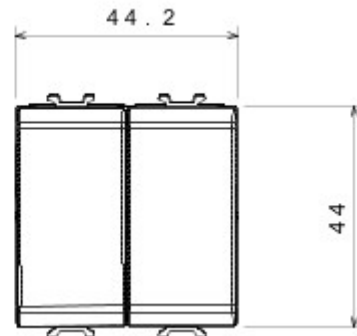

DIMENSIONAL

TECHNICAL SYMBOLOGY

STANDARDS/APPROVALS