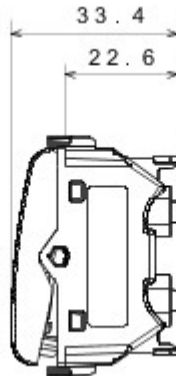

DIMENSIONAL