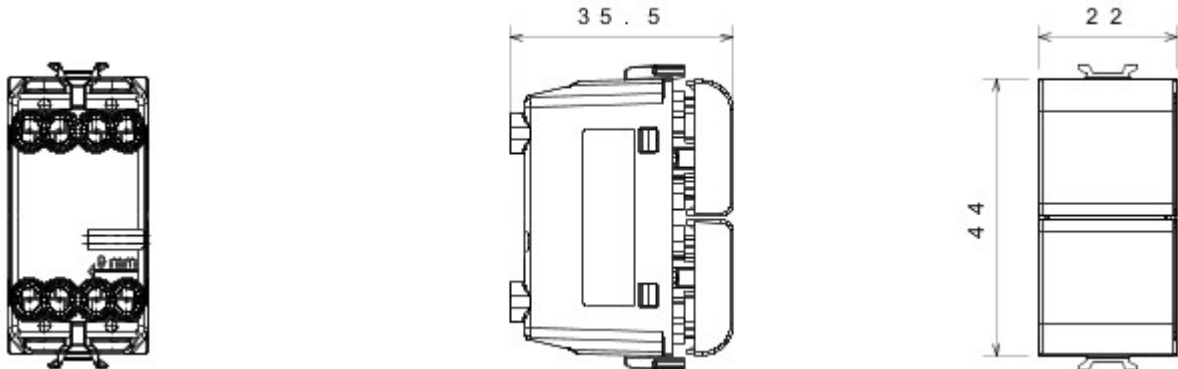

DIMENSIONAL

TECHNICAL SYMBOLOGY

STANDARDS/APPROVALS