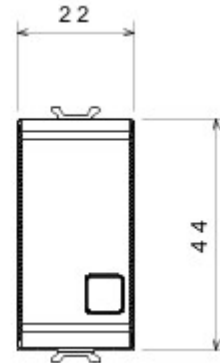

DIMENSIONAL