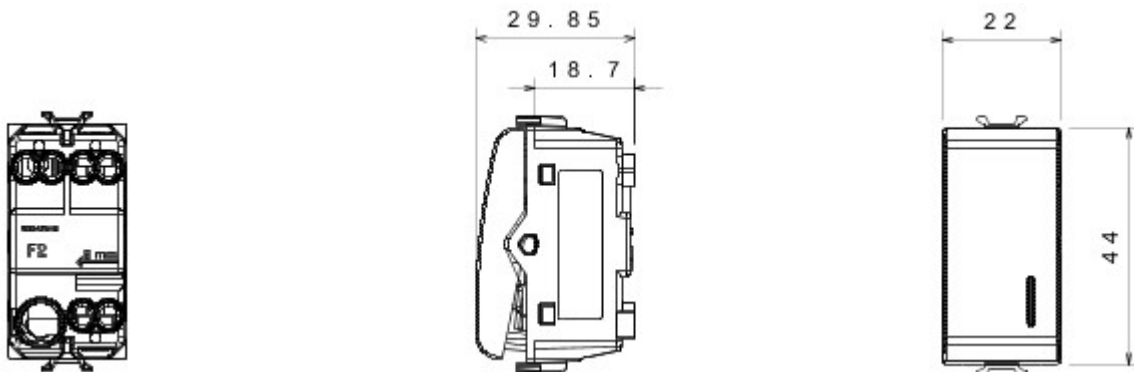

DIMENSIONAL

TECHNICAL SYMBOLOGY

STANDARDS/APPROVALS