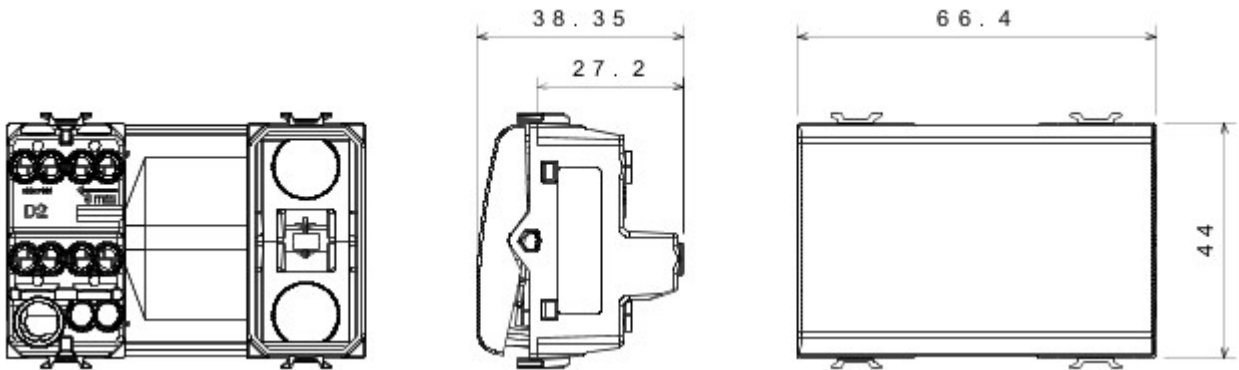

DIMENSIONAL

TECHNICAL SYMBOLOGY

STANDARDS/APPROVALS