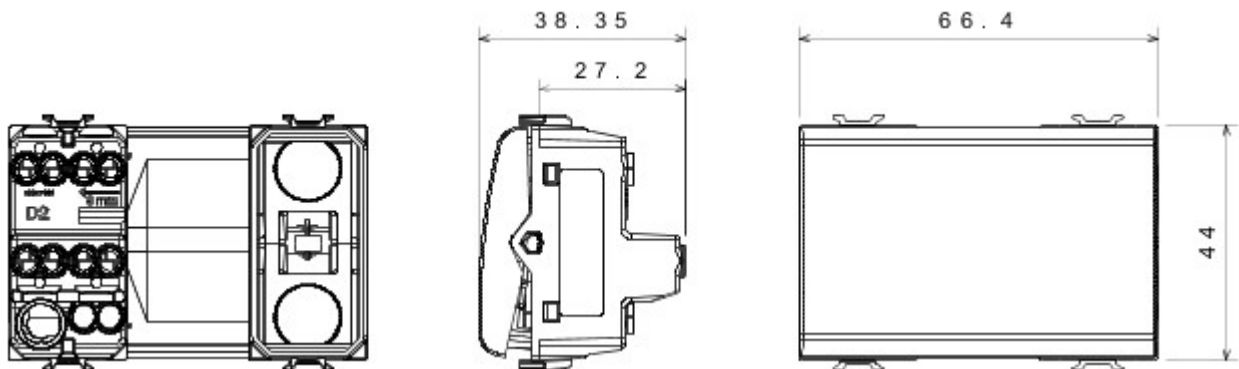

DIMENSIONAL

TECHNICAL SYMBOLOGY

STANDARDS/APPROVALS