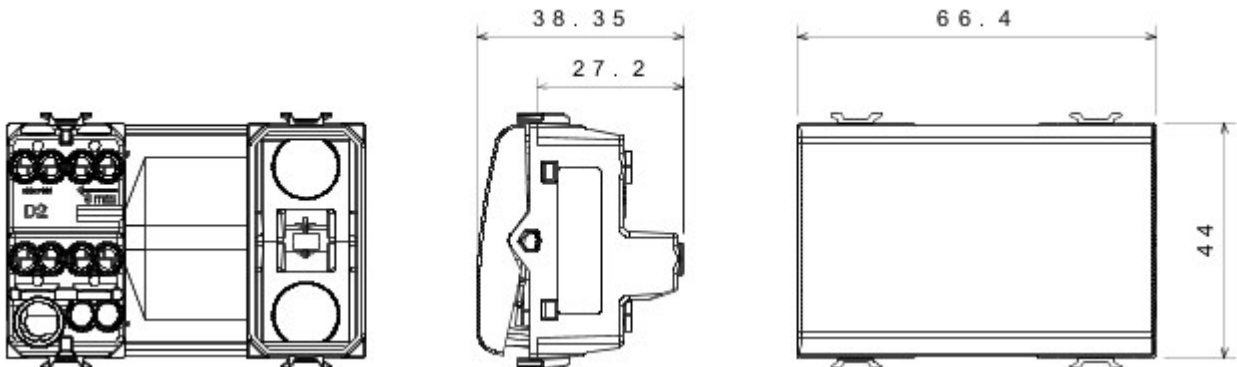

Grote verscheidenheid aan schakelaars, elektriciteitscontactdozen (in overeenstemming met nationale en internationale normen), gegevenscontactdozen, toestellen voor klimaatregeling, comfort, signalering van technische alarmen, noodverlichting. De modulaire Chorus toestellen zijn leverbaar in vier kleuren: glanzend wit, satijnzwart, gelakt titanium en glanzend ivoor en in verschillende modulariteiten met 1/2, 1, 2 en 3 modules. Dankzij de framehouders voor rechthoekige, vierkante en ronde dozen kunt u de toestellen eindeloos combineren met de serie Chorus platen.

Categorie	Omkeerschakelaar	Knop	Neutraal
Kleur	Glossy white	Omschrijving	1P - 16AX
Spanning	250 V AC	Standaard	EN 60669-1
Bestendigheid bij testspanning	2000 V bij 50 Hz gedurende 1 minuut	Rated power of 230V LED lamps	200 W
Isolatieweerstand	> 5 MOhm	Aansluitklemmen voor bekabeling	Met schroef
Verlengd bedrijf (aantal positiewijzigingen)	40.000 bij In 250 V AC $\cos\phi=0,6$	Thermospanning met kogel	125 °C
Gloeidraadproef	850 °C	Klemgreep op kabeltractie	> 50 N
Aanspanvermogen aansluitklem flexibele kabels (mm <sup>2</sup> )	min. 0,75 - max. 2x4	Aanspanvermogen aansluitklem starre kabels (mm <sup>2</sup> )	min. 0,5 - max. 2x2,5
Aantal modules	3	Materiaal	Technopolymeer
Electrocod	0130		

### DIMENSIONAL