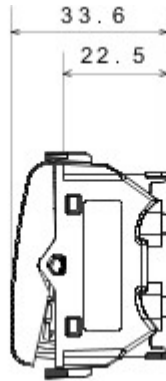

Categorie	Omkeerschakelaar	Knop	Met vervangbare neutrale lens
Kleur	Glossy white	Omschrijving	1P - 16AX verlicht
Spanning	250 V AC	Standaard	EN 60669-1
Bestendigheid bij testspanning	2000 V bij 50 Hz gedurende 1 minuut	Rated power of 230V LED lamps	200 W
Isolatieweerstand	> 5 MOhm	Aansluitklemmen voor bekabeling	Snel, met veer
Verlengd bedrijf (aantal positiewijzigingen)	40.000 bij In 250 V AC cosφ=0,6	Thermospanning met kogel	125 °C
Gloeidraadproef	850 °C	Klemgreep op kabeltractie	> 50 N
Aanspanvermogen aansluitklem flexibele kabels (mm <sup>2</sup> )	min. 0,75 - max. 2x2,5	Aanspanvermogen aansluitklem starre kabels (mm <sup>2</sup> )	min. 0,5 - max. 2x2,5
Aantal modules	2	Materiaal	Technopolymeer
Electrocod	0130		

### DIMENSIONAL