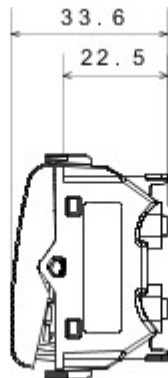

DIMENSIONAL