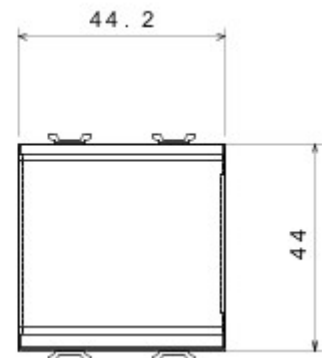

DIMENSIONAL

TECHNICAL SYMBOLOGY

STANDARDS/APPROVALS