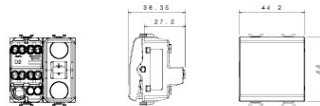

Grote verscheidenheid aan schakelaars, elektriciteitscontactdozen (in overeenstemming met nationale en internationale normen), gegevenscontactdozen, toestellen voor klimaatregeling, comfort, signalering van technische alarmen, noodverlichting. De modulaire Chorus toestellen zijn leverbaar in vier kleuren: glanzend wit, satijnzwart, gelakt titanium en glanzend ivoor en in verschillende modulariteiten met 1/2, 1, 2 en 3 modules. Dankzij de framehouders voor rechthoekige, vierkante en ronde dozen kunt u de toestellen eindeloos combineren met de serie Chorus platen.

## DIMENSIONAL