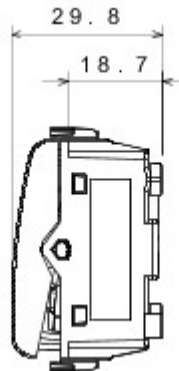

Categorie	Tweewegschakelaar	Knop	Met diffuser
Kleur	Glossy white	Omschrijving	1P - 16AX verlicht
Spanning	250 V AC	Standaard	EN 60669-1
Bestendigheid bij testspanning	2000 V bij 50 Hz gedurende 1 minuut	Rated power of 230V LED lamps	200 W
Isolatieweerstand	> 5 MOhm	Aansluitklemmen voor bekabeling	Met schroef
Verlengd bedrijf (aantal positiewijzigingen)	40.000 bij In 250 V AC $\cos\phi=0,6$	Thermospanning met kogel	125 °C
Gloeidraadproef	850 °C	Klemgreep op kabeltractie	> 50 N
Aanspanvermogen aansluitklem flexibele kabels (mm <sup>2</sup> )	min. 0,75 - max. 2x4	Aanspanvermogen aansluitklem starre kabels (mm <sup>2</sup> )	min. 0,5 - max. 2x2,5
Aantal modules	3	Materiaal	Technopolymeer
Electrocod	0130		

### DIMENSIONAL