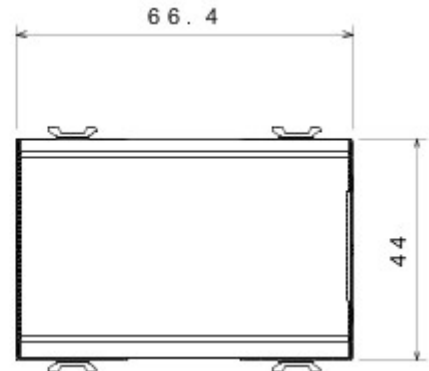

Categorie	Tweewegschakelaar	Knop	Neutraal
Kleur	Glossy white	Omschrijving	1P - 16AX
Spanning	250 V AC	Standaard	EN 60669-1
Bestendigheid bij testspanning	2000 V bij 50 Hz gedurende 1 minuut	Rated power of 230V LED lamps	200 W
Isolatieweerstand	> 5 MOhm	Aansluitklemmen voor bekabeling	Met schroef
Verlengd bedrijf (aantal positiewijzigingen)	40.000 bij In 250 V AC $\cos\phi=0,6$	Thermospanning met kogel	125 °C
Gloeidraadproef	850 °C	Klemgreep op kabeltractie	> 50 N
Aanspanvermogen aansluitklem flexibele kabels (mm <sup>2</sup> )	min. 0,75 - max. 2x4	Aanspanvermogen aansluitklem starre kabels (mm <sup>2</sup> )	min. 0,5 - max. 2x2,5
Aantal modules	3	Materiaal	Technopolymeer
Electrocod	0130		

### DIMENSIONAL