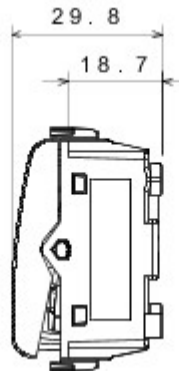

Categorie	Tweewegschakelaar	Knop	Neutraal
Kleur	Glossy white	Omschrijving	1P - 16AX
Spanning	250 V AC	Standaard	EN 60669-1
Bestendigheid bij testspanning	2000 V bij 50 Hz gedurende 1 minuut	Rated power of 230V LED lamps	200 W
Isolatieweerstand	> 5 MOhm	Aansluitklemmen voor bekabeling	Met schroef
Verlengd bedrijf (aantal positiewijzigingen)	40.000 bij In 250 V AC $\cos\phi=0,6$	Thermospanning met kogel	125 °C
Gloeidraadproef	850 °C	Klemgreep op kabeltractie	> 50 N
Aanspanvermogen aansluitklem flexibele kabels (mm <sup>2</sup> )	min. 0,75 - max. 2x4	Aanspanvermogen aansluitklem starre kabels (mm <sup>2</sup> )	min. 0,5 - max. 2x2,5
Aantal modules	3	Materiaal	Technopolymeer
Electrocod	0130		

### DIMENSIONAL