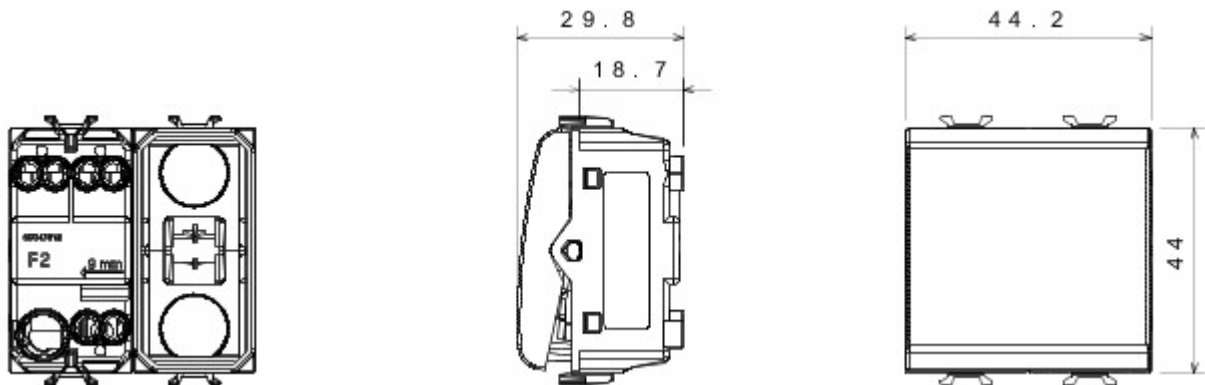

DIMENSIONAL

TECHNICAL SYMBOLOGY

STANDARDS/APPROVALS