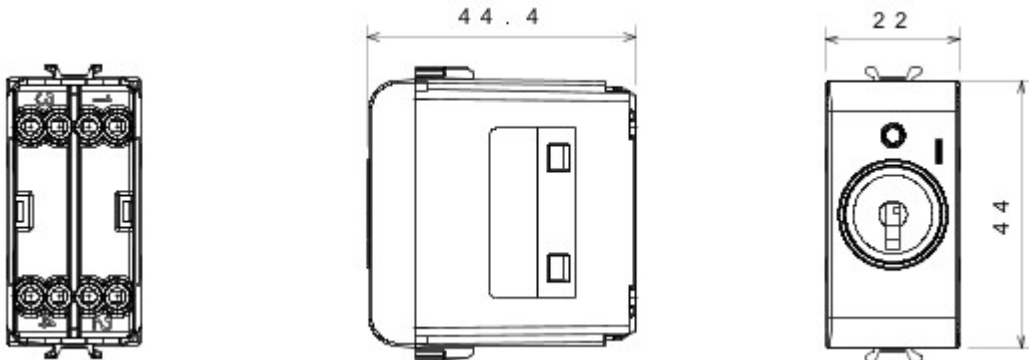

DIMENSIONAL

TECHNICAL SYMBOLOGY

STANDARDS/APPROVALS