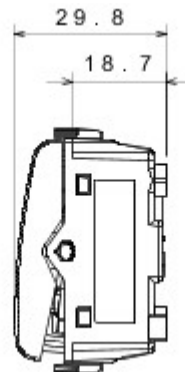

Categorie	Tweewegschakelaar	Knop	Met vervangbare neutrale lens
Kleur	Glossy white	Omschrijving	1P - 16AX verlicht
Spanning	250 V AC	Standaard	EN 60669-1
Bestendigheid bij testspanning	2000 V bij 50 Hz gedurende 1 minuut	Rated power of 230V LED lamps	200 W
Isolatieweerstand	> 5 MOhm	Aansluitklemmen voor bekabeling	Met schroef
Verlengd bedrijf (aantal positiewijzigingen)	40.000 bij In 250 V AC $\cos\phi=0,6$	Thermospinning met kogel	125 °C
Gloeidraadproef	850 °C	Klemgreep op kabeltractie	> 50 N
Aanspanvermogen aansluitklem flexibele kabels (mm <sup>2</sup> )	min. 0,75 - max. 2x4	Aanspanvermogen aansluitklem starre kabels (mm <sup>2</sup> )	min. 0,5 - max. 2x2,5
Aantal modules	1	Materiaal	Technopolymeer
Electrocod	0130		

### DIMENSIONAL