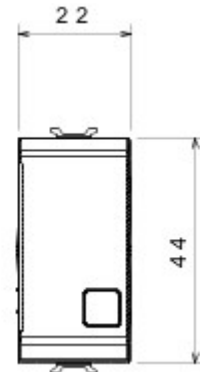

Categorie	Tweewegschakelaar	Knop	Met vervangbare neutrale lens
Kleur	Glossy white	Omschrijving	1P - 16AX verlicht
Spanning	250 V AC	Standaard	EN 60669-1
Bestendigheid bij testspanning	2000 V bij 50 Hz gedurende 1 minuut	Rated power of 230V LED lamps	200 W
Isolatieweerstand	> 5 MOhm	Aansluitklemmen voor bekabeling	Met schroef
Verlengd bedrijf (aantal positiewijzigingen)	40.000 bij In 250 V AC $\cos\phi=0,6$	Thermospinning met kogel	125 °C
Gloeidraadproef	850 °C	Klemgreep op kabeltractie	> 50 N
Aanspanvermogen aansluitklem flexibele kabels (mm <sup>2</sup> )	min. 0,75 - max. 2x4	Aanspanvermogen aansluitklem starre kabels (mm <sup>2</sup> )	min. 0,5 - max. 2x2,5
Aantal modules	1	Materiaal	Technopolymeer
Electrocod	0130		

### DIMENSIONAL