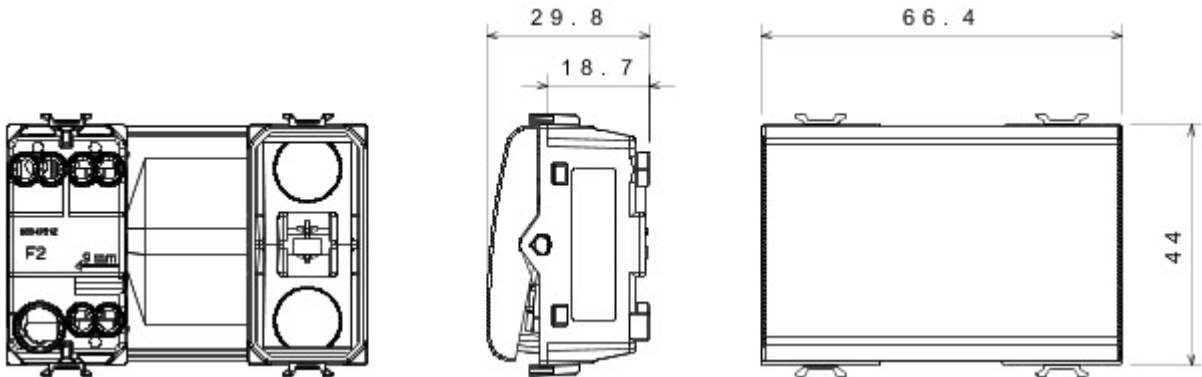

Categorie	Eenwegschakelaar	Knop	Met diffuser
Kleur	Glossy white	Omschrijving	1P - 16AX verlicht
Spanning	250 V AC	Standaard	EN 60669-1
Bestendigheid bij testspanning	2000 V bij 50 Hz gedurende 1 minuut	Rated power of 230V LED lamps	200 W
Isolatieweerstand	> 5 MOhm	Aansluitklemmen voor bekabeling	Met schroef
Verlengd bedrijf (aantal positiewijzigingen)	40.000 bij In 250 V AC $\cos\phi=0,6$	Thermospanning met kogel	125 °C
Gloeidraadproef	850 °C	Klemgreep op kabeltractie	> 50 N
Aanspanvermogen aansluitklem flexibele kabels (mm <sup>2</sup> )	min. 0,75 - max. 2x4	Aanspanvermogen aansluitklem starre kabels (mm <sup>2</sup> )	min. 0,5 - max. 2x2,5
Aantal modules	3	Materiaal	Technopolymeer
Electrocod	0130		

### DIMENSIONAL