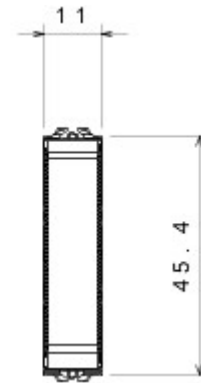

DIMENSIONAL