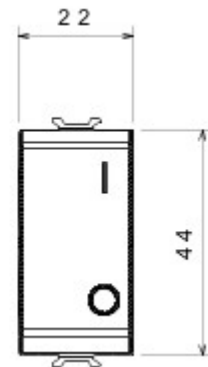

DIMENSIONAL