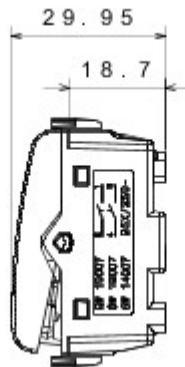

DIMENSIONAL