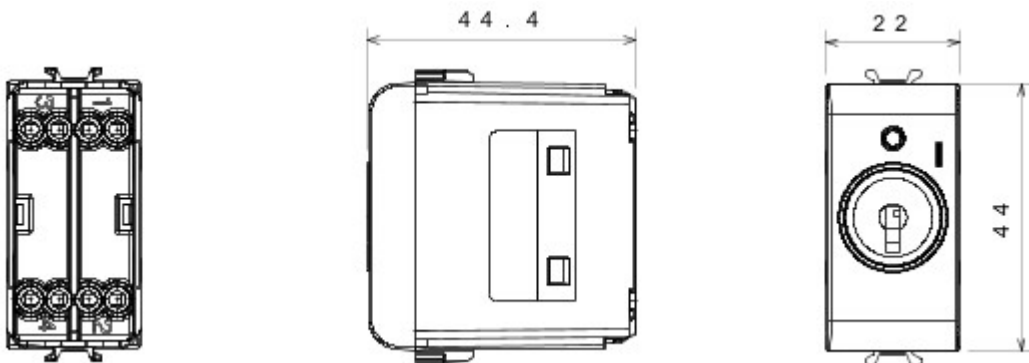

DIMENSIONAL

TECHNICAL SYMBOLOGY

STANDARDS/APPROVALS