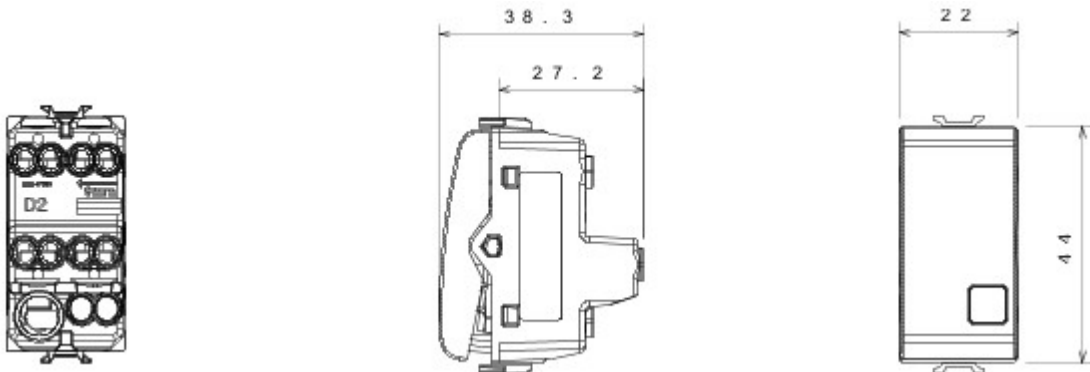

DIMENSIONAL

TECHNICAL SYMBOLOGY

STANDARDS/APPROVALS