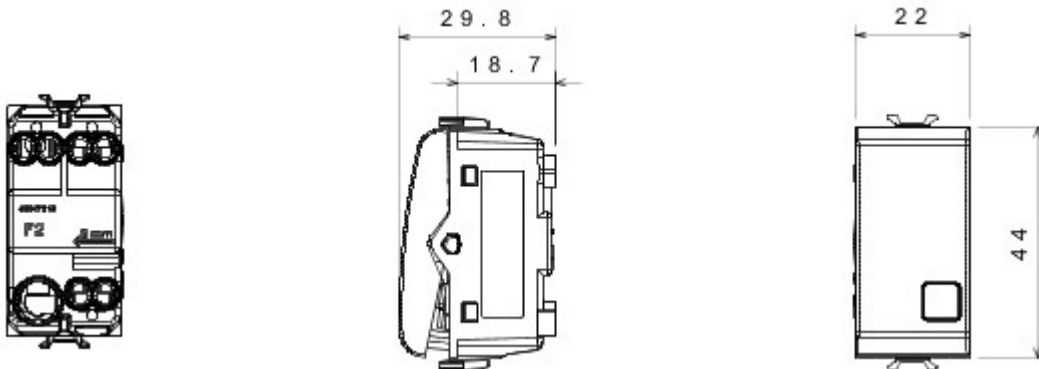

DIMENSIONAL

TECHNICAL SYMBOLOGY

STANDARDS/APPROVALS