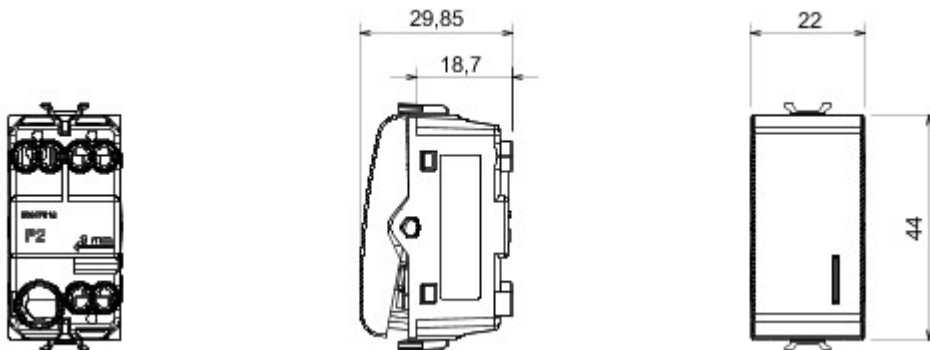

Grote verscheidenheid aan schakelaars, elektriciteitscontactdozen (in overeenstemming met nationale en internationale normen), gegevenscontactdozen, toestellen voor klimaatregeling, comfort, signalering van technische alarmen, noodverlichting. De modulaire Chorus toestellen zijn leverbaar in vier kleuren: glanzend wit, satijnzwart, gelakt titanium en glanzend ivoor en in verschillende modulariteiten met 1/2, 1, 2 en 3 modules. Dankzij de framehouders voor rechthoekige, vierkante en ronde dozen kunt u de toestellen eindeloos combineren met de serie Chorus platen.

Categorie	Eenwegschakelaar	Knop	Met diffuser
Symbol	0	Kleur	Glossy white
Omschrijving	1P - 16AX verlicht	Spanning	250 V AC
Standaard	EN 60669-1	Bestendigheid bij testspanning	2000 V bij 50 Hz gedurende 1 minuut
Rated power of 230V LED lamps	200 W	Isolatieweerstand	> 5 MOhm
Aansluitklemmen voor bekabeling	Met schroef	Verlengd bedrijf (aantal positiewijzigingen)	40.000 bij In 250 V AC cosφ=0,6
Thermospanning met kogel	125 °C	Gloeidraadproef	850 °C
Klemgreep op kabeltractie	> 50 N	Aanspanvermogen aansluitklem flexibele kabels (mm <sup>2</sup> )	min. 0,75 - max. 2x4
Aanspanvermogen aansluitklem starre kabels (mm <sup>2</sup> )	min. 0,5 - max. 2x2,5	Aantal modules	1
Materiaal	Technopolymeer	Electrocod	0130

### DIMENSIONAL